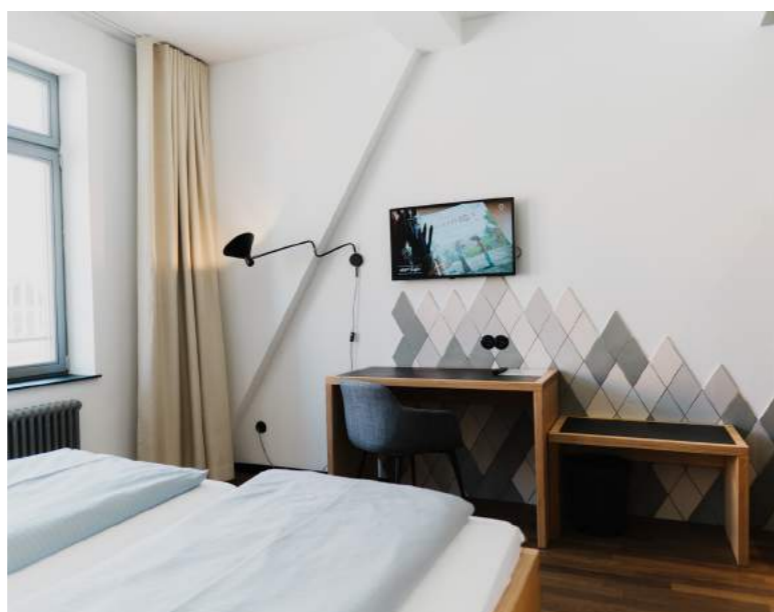

HERZLICH WILLKOMMEN

BRUDERHERZ

Wir freuen uns, Dich als Gast im Bruderherz herzlich Willkommen heißen zu dürfen! Wir sind ein kleiner, familiärer Gastronomiebetrieb mit Stadthotel und Brauwerkstatt. Wir möchten, dass Du dich während deines Aufenthalts rundum wohlfühlst!

Dafür sorgen neben unserem freundlichen und aufmerksamen Personal die Gastwirtschaft mit vielen kulinarischen Leckerbissen und die Brauwerkstatt, wo du mehr über Bier und den Brauprozess erfahren kannst. Unsere Hausbiere werden dort handwerklich hergestellt und sind nur hier im Bruderherz erhältlich, wo es auch am besten schmeckt. Zum Wohl!

Im Herzen der Altstadt sind wir der ideale Ausgangspunkt für dein Vorhaben in Nürnberg. Zur Besichtigung der Stadt, für ein tolles Fußballspiel im Max-Morlock-Stadion, für geschäftliche Anlässe im Rahmen einer Messe oder auch als geeigneter Treffpunkt für deine Tagung. In wenigen Minuten ist sowohl das Stadtzentrum, als auch der Hauptbahnhof zu erreichen.

Fußball ist neben Bier unsere Leidenschaft und wir übertragen alle Spiele des Clubs und viele Spiele der Bundesliga, der UEFA Champions League und Europa League, sowie die sportlichen Großereignisse live über Sky und weitere Anbieter auf mehreren TVs.

Unser Haus hat ganzjährig geöffnet und wir freuen uns, Dich hoffentlich bald (wieder) als Gast begrüßen zu dürfen.

Dein Bruderherz liebt Gemütlichkeit, Bier und leckeres Essen!

MODERNE UND
KLASSISCHE
REGIONALE KÜCHE IM
KOSMOPOLITISCHEN
INDUSTRIEDESIGN.

**Unkomplizierter und aufmerksamer Service.
Einfach bruder-herzlich!**